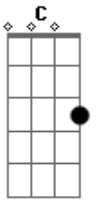

© ukulele-chords.com