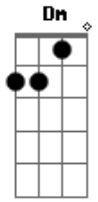

Mensageiros do Espírito - Graças Pai

Intro: **Dm Bb F C** Tom:

F C Bb Dm C Bb
Graças Pai... Graças Pai
Gm Bb C Am
Por nunca me abandonar, por sempre me esperar
Gm C Bb
Por seu olhar de amor, ó meu Pai eu filho voltou

F C Bb Dm C Bb
Graças Pai... Graças Pai
Gm Am Gm
Eu também senti tua falta meu Pai, senti saudades do
som de tua voz
Gm Am
Bb C
Não suportei ficar longe dos teus braços, estou
saudades de Ti
F C Bb Dm C Bb
Me abraça Pai, me abraça Pai

Acordes

© ukulele-chords.com