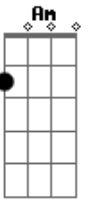

© ukulele-chords.com