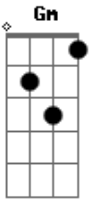

© ukulele-chords.com