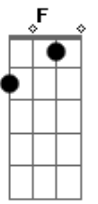

© ukulele-chords.com