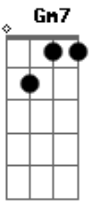

© ukulele-chords.com