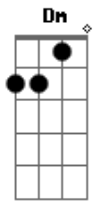

Mensageiros do Espírito - Graças Pai

Intro: **Dm Bb F C** Tom:

F C Bb Dm C Bb
Graças Pai... Graças Pai
Gm7 Bb C Am7
Por nunca me abandonar, por sempre me esperar
Gm7 C Bb
Por seu olhar de amor, ó meu Pai eu filho voltou

F C Bb Dm C Bb
Graças Pai... Graças Pai
Gm7 Am Gm7
Eu também senti tua falta meu Pai, senti saudades do
Dm som de tua voz
Gm7 Am
Bb C Não suporrei ficar longe dos teus braços, estou
saudades de Ti
F C Bb Dm C Bb
Me abraça Pai, me abraça Pai

Acordes

© ukulele-chords.com