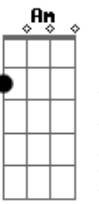

© ukulele-chords.com