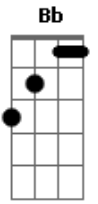

© ukulele-chords.com