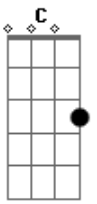

© ukulele-chords.com