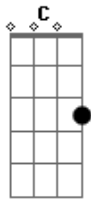

Mensageiros do Espírito - Gloriosa

Tom: G

Intro: 2x: Em C Em D

Em C Em C
Gloriosa Virgem Maria
Em C D D
Encontraste Graça diante de Deus
Em C Em C
Gloriosa e sempre Bendita
Am C D D
Hoje declaramos somos teus

G D C
Apareceu no Céu um grande sinal
Am D
Uma Mulher revestida de Sol
G D C
A lua debaixo de seus pés
Am D D
E na cabeça uma coroa

Em C Em C
És revestida de força

Em C D D
Temível como exército em batalha
Em C Em C
Vem proteger e guiar tua Igreja
Am C D D
Em teus braços ninguém poderá nos tocar

G D C
Apareceu no Céu um grande sinal
Am D
Uma Mulher revestida de Sol
G D C
A lua debaixo de seus pés
Am D D
E na cabeça uma coroa

G D
És nossa Mãe e Rainha!
Em D G C D (2x) (D)
És nossa Mãe e Rainha!

Final 2x: Em C Em D (0h 0h 0h)
D Em

Acordes

© ukulele-chords.com

© ukulele-chords.com

© ukulele-chords.com

© ukulele-chords.com

© ukulele-chords.com