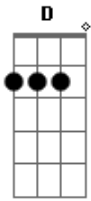

Mensageiros do Espírito - Gloriosa

Tom: G

Intro: 2x: Em C Em D

Em C Em C
Gloriosa Virgem Maria
Em C D D
Encontraste Graça diante de Deus
Em C Em C
Gloriosa e sempre Bendita
Am C D D
Hoje declaramos somos teus

G D C
Apareceu no Céu um grande sinal
Am D
Uma Mulher revestida de Sol
G D C
A lua debaixo de seus pés
Am D D
E na cabeça uma coroa

Em C Em C
És revestida de força

Em C D D
Temível como exército em batalha
Em C Em C
Vem proteger e guiar tua Igreja
Am C D D
Em teus braços ninguém poderá nos tocar

G D C
Apareceu no Céu um grande sinal
Am D
Uma Mulher revestida de Sol
G D C
A lua debaixo de seus pés
Am D D
E na cabeça uma coroa

G D
És nossa Mãe e Rainha!
Em D G C D (2x) (D)
És nossa Mãe e Rainha!

Final 2x: Em C Em D (0h 0h 0h)
D Em

Acordes

© ukulele-chords.com

© ukulele-chords.com

© ukulele-chords.com

© ukulele-chords.com

© ukulele-chords.com