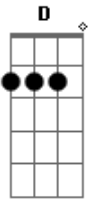

Mensageiros do Espírito - Gloriosa

Tom: G

Intro: 2x: Em C Em D

Em C Em C
Gloriosa Virgem Maria
Em C D D
Encontraste Graça diante de Deus
Em C Em C
Gloriosa e sempre Bendita
Am C D D
Hoje declaramos somos teus

G D C
Apareceu no Céu um grande sinal
Am D
Uma Mulher revestida de Sol
G D C
A lua debaixo de seus pés
Am D D
E na cabeça uma coroa

Em C Em C
És revestida de força

Em C D D
Temível como exército em batalha
Em C Em C
Vem proteger e guiar tua Igreja
Am C D D
Em teus braços ninguém poderá nos tocar

G D C
Apareceu no Céu um grande sinal
Am D
Uma Mulher revestida de Sol
G D C
A lua debaixo de seus pés
Am D D
E na cabeça uma coroa

G D
És nossa Mãe e Rainha!
Em D G C D (2x) (D)
És nossa Mãe e Rainha!

Final 2x: Em C Em D (0h 0h 0h)
D Em

Acordes

© ukulele-chords.com

© ukulele-chords.com

© ukulele-chords.com

© ukulele-chords.com

© ukulele-chords.com