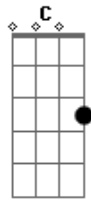

Mensageiros do Espírito - Gloriosa

Tom: G

Intro: 2x: Em C Em D

Em C Em C
Gloriosa Virgem Maria
Em C D D
Encontraste Graça diante de Deus
Em C Em C
Gloriosa e sempre Bendita
Am C D D
Hoje declaramos somos teus

G D C
Apareceu no Céu um grande sinal
Am D
Uma Mulher revestida de Sol
G D C
A lua debaixo de seus pés
Am D D
E na cabeça uma coroa

Em C Em C
És revestida de força

Em C D D
Temível como exército em batalha
Em C Em C
Vem proteger e guiar tua Igreja
Am C D D
Em teus braços ninguém poderá nos tocar

G D C
Apareceu no Céu um grande sinal
Am D
Uma Mulher revestida de Sol
G D C
A lua debaixo de seus pés
Am D D
E na cabeça uma coroa

G D
És nossa Mãe e Rainha!
Em D G C D (2x) (D)
És nossa Mãe e Rainha!

Final 2x: Em C Em D (0h 0h 0h)
D Em

Acordes

© ukulele-chords.com

© ukulele-chords.com

© ukulele-chords.com

© ukulele-chords.com

© ukulele-chords.com