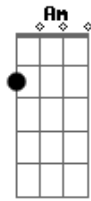

Mensageiros do Espírito - Gloriosa

Tom: G

Intro: 2x: Em C Em D

Em C Em C
Gloriosa Virgem Maria
Em C D D
Encontraste Graça diante de Deus
Em C Em C
Gloriosa e sempre Bendita
Am C D D
Hoje declaramos somos teus

G D C
Apareceu no Céu um grande sinal
Am D
Uma Mulher revestida de Sol
G D C
A lua debaixo de seus pés
Am D D
E na cabeça uma coroa

Em C Em C
És revestida de força

Em C D D
Temível como exército em batalha
Em C Em C
Vem proteger e guiar tua Igreja
Am C D D
Em teus braços ninguém poderá nos tocar

G D C
Apareceu no Céu um grande sinal
Am D
Uma Mulher revestida de Sol
G D C
A lua debaixo de seus pés
Am D D
E na cabeça uma coroa

G D
És nossa Mãe e Rainha!
Em D G C D (2x) (D)
És nossa Mãe e Rainha!

Final 2x: Em C Em D (0h 0h 0h)
D Em

Acordes

© ukulele-chords.com

© ukulele-chords.com

© ukulele-chords.com

© ukulele-chords.com

© ukulele-chords.com