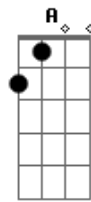

© ukulele-chords.com