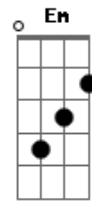

© ukulele-chords.com