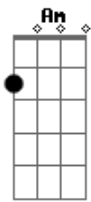

© ukulele-chords.com