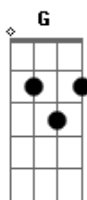

Mensageiros de Cristo Joinville - Inevitavel Querer

tom:

Intro: G D Em C

G D
Quero falar contigo agora
Em C
Não pra pedir mas para oferecer
G D C C
A minha vida como oferta viva sobre o teu altar
G D Em C
Inteiramente teu eu quero ser e depender do teu amor
G D Em
Me esvaziar de mim para que possas tu
C
Ser tudo em mim ser minha vida
G D Em
E em verdade poder te dizer o Deus
C
Que tua vontade se realizou em mim
G D Em

Inclina teus ouvidos ouve-me
C G D
Ainda resta um pedido a fazer
G D
Eu quero ouvir tua voz falar ao meu ouvido
Em C
Coisas que só um pai que ama diz pra um filho
G D Em
Pra mim e inevitável querer tua presença
C G D
Eu quero ouvir de perto tua voz
G D
No calor dos teus abraços me sinto em segurança
Em C
Já não me sinto o mesmo voltei a ser criança
G D Em
Escondido em teus braços já não há mais medo em mim
C D G D Em C
Pois eu sei que só o senhor é Deus

Acordes