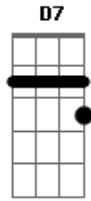

© ukulele-chords.com