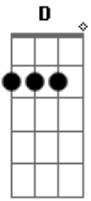

Mensageiro e Mexicano - Escondida

Tom: G

G
Eu fui ao ginásio e não ti encontrei D
D7 G
Fui a sua casa não tinha ninguém D
D
Pensei que estivesse no clube dançando G
G
E perdi o tempo no clube também D
D
Fui até o bosque pra ver se encontrava D
D7 G

No cine da praça também perguntei
C G
Sei que na capela também não estava
D G
Girei a cidade e não ti encontrei
C D G
Ontem me disseste amanhã a noite falarei contigo
Am D7 G
Disseste também que mataria aula pra encontrar comigo
C D G
Porém eu ti peço isto não precisa fazer para mim
Am D7 G
Já estou sabendo que estás fugindo de mim

Acordes

© ukulele-chords.com

© ukulele-chords.com

© ukulele-chords.com

© ukulele-chords.com

© ukulele-chords.com