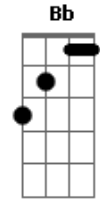

© ukulele-chords.com