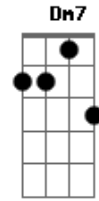

© ukulele-chords.com