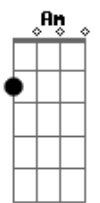

© ukulele-chords.com