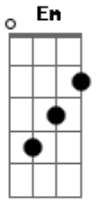

© ukulele-chords.com