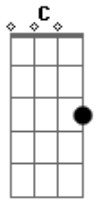

D **B#m** **Em**
A7
 Grande é o meu desejo de Te agradar, Quando eu almejo o bem o
 mal quer me tomar

B#m **Gb7** **G**
 Sei que é tão grande a Sua compaixão, Mas Senhor não se ire
 com a

A
 Minha ingratidão

D **B#m** **Em**
 Muitos Te deixaram pela dura pregação, Pois eles Te seguiam
 pelo

A7
 Peixe e pelo pão

D **B#m** **Em**
 Se Tu me abandonares a quem eu vou seguir? Se só Tu quem tem a
A7

Chave, a chave de Davi

B#m **Gb7** **G**
 Sei que é tão grande a Sua compaixão, Mas Senhor não se ire
 com a

A
 Minha ingratidão

Acordes

© ukulele-chords.com

© ukulele-chords.com

© ukulele-chords.com

© ukulele-chords.com

© ukulele-chords.com