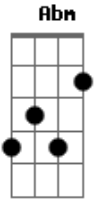

© ukulele-chords.com