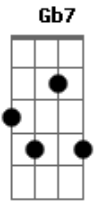

© ukulele-chords.com