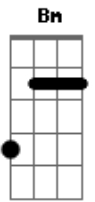

© ukulele-chords.com