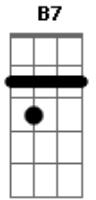

© ukulele-chords.com