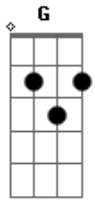

Meninos de Itapetininga - Não Me Abandone

Tom: D

(forma dos acordes no tom de E)

Afinação: D G C F A D

Intro: E Abm A B7

D **B#m** **Em** **A7**
 Como é tão fácil de Te desagradar, Tenho pouca força para
 caminhar

D **B#m** **Em**
A7
 Grande é o meu desejo de Te agradar, Quando eu almejo o bem o
 mal quer me tomar

B#m **Gb7** **G**
 Sei que é tão grande a Sua compaixão, Mas Senhor não se ire
 com a

A
 Minha ingratidão

D **B#m** **Em**
 Muitos Te deixaram pela dura pregação, Pois eles Te seguiam
 pelo

A7
 Peixe e pelo pão

D **B#m** **Em**
 Se Tu me abandonares a quem eu vou seguir? Se só Tu quem tem a
A7

Chave, a chave de Davi

B#m **Gb7** **G**
 Sei que é tão grande a Sua compaixão, Mas Senhor não se ire
 com a

A
 Minha ingratidão

Acordes

© ukulele-chords.com

© ukulele-chords.com

© ukulele-chords.com

© ukulele-chords.com

© ukulele-chords.com