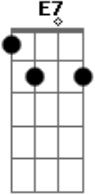

© ukulele-chords.com