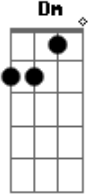

© ukulele-chords.com