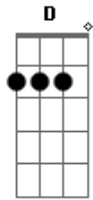

Menezes - defeito de Fábrica

Tom: **D**
Intro: **D A Bm G**

D **A**
Gosto de ressaca na minha boca
E o gosto do teu bjo que é bom nd **Bm**
Desculpa a ligação de madrugada **G**

D **A**
Se eu te liguei bêbado chorando, falando que amo

Deve ser vdd
Mas eu não me **Bm** lembro
De nada disso que cê tá falando **G**

D
Que é Pra vc ver
A
Que não precisa eu pensar
Bm
O coração já programou pra te amar
G
É defeito de fabrica te chamar de amor

D
Que é Pra vc ver
A
Que não precisa eu pensar
Bm
O coração já programou pra te amar
G
É defeito de fabrica te chamar de amor

(**D A Bm G**)

Acordes