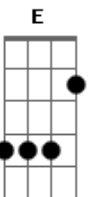

© ukulele-chords.com