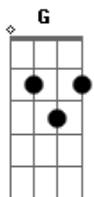

Mendes & João Só - Sexta-feira Teresa

tom: Am

Am D
 Hoje é sexta-feira Teresa
 G Gb
 E eu tenho que sair
 Bm E
 Desta vida abandonada
 Am F E
 No sofá tão abrandada

Am D
 Teresa é sexta-feira
 G Gb
 Veste-te e não esqueças o batom
 Bm E
 Que eu ando fora de moda
 Am F E
 Dá-me lá esse teu tom

G C
 Hoje é sexta-feira Teresa
 G C
 Está na hora de sair
 G C
 Lava a cara que é preciso
 F E Dm E Am
 Devolve-te o teu sorriso

(Cm D)

Acordes

© ukulele-chords.com

© ukulele-chords.com

© ukulele-chords.com