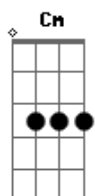

© ukulele-chords.com