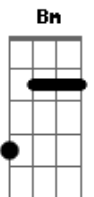

© ukulele-chords.com