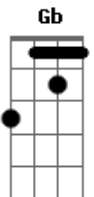

Mendes & João Só - Sexta-feira Teresa

tom: Am

Am D
 Hoje é sexta-feira Teresa
 G Gb
 E eu tenho que sair
 Bm E
 Desta vida abandonada
 Am F E
 No sofá tão abrandada

Am D
 Teresa é sexta-feira
 G Gb
 Veste-te e não esqueças o batom
 Bm E
 Que eu ando fora de moda
 Am F E
 Dá-me lá esse teu tom

G C
 Hoje é sexta-feira Teresa
 G C
 Está na hora de sair
 G C
 Lava a cara que é preciso
 F E Dm E Am
 Devolve-te o teu sorriso

(Cm D)

Acordes

© ukulele-chords.com

© ukulele-chords.com

© ukulele-chords.com