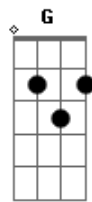

Mena - Você Roubou Meu Coração

Tom: **D**
Intro: **D Gb Bm**
Bm G A

[Primeira Parte]

D
Deixa eu caminhar dentro do teu sorriso
Gb
Me perder nas linhas desse teu olhar
Bm **Bm** **G**
Dentro dos seus olhos tem um oceano
A
E eu sou um pirata quero navegar

Subiu no meu navio, roubou meu coração

(**D Gb Bm**)
(**Bm G A**)

D
Como um marinheiro vivendo sem rumo
Gb
Quero instalar morada aqui no alto mar
Bm **Bm** **G**
Pirata destemido, não temo o perigo
A
Dentro do teu abraço quero navegar

D
Sua voz é meu farol, me guia pela noite
Gb **Bm**
Seguir teu coração eu não vou me perder
Bm **G**
Tenho nas minhas mãos o mapa do tesouro
A
Pra no final da linha encontrar você

(**D Gb Bm**)
(**Bm G A**)

D Gb **Bm**
Eu sou um pirata quero navegar
Bm G **A**
Dentro do teu abraço quero naufragar

[Final] **D**

Acordes

© ukulele-chords.com

© ukulele-chords.com

© ukulele-chords.com

© ukulele-chords.com

© ukulele-chords.com