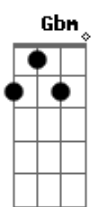

[Solo] Am7 Bm7

[Refrão]

G7M
 É por ali, o sítio que eu vi
 Am7
 Comprei pensando em ti
 Bm7
 A gravidade é escassa por aqui
 C7M
 Podemos ir a saltar
 G7M
 E lá ao fundo
 Am7
 Tem uma vista linda sobre o mundo
 Bm7
 Hoje é lua cheia
 C7M
 Vamos p'ra dentro namorar

(Em Gbm Em Gbm)
 (Em Am7 Bm7)

[Segunda Parte]

Em Gbm Em Gbm Em
 Chega de aviões e casas de aluguer
 Am7 Bm7 Em Gbm Em Gbm Em

Acordes

© ukulele-chords.com

© ukulele-chords.com

© ukulele-chords.com

© ukulele-chords.com

© ukulele-chords.com

© ukulele-chords.com

Vem daí à lua que eu preciso de te ver
 Am7 Bm7 C7M Bm7 Em Bm7 Em
 A água não é muita, mas eu trouxe um garrafão
 Am7 Bm7 C7M Bm7 Em Bm7 Em
 Está frio, fica melhor lá no verão

[Solo] Am7 Bm7

[Refrão]

G7M
 É por ali, o sítio que eu vi
 Am7
 Comprei pensando em ti
 Bm7
 A gravidade é escassa por aqui
 C7M
 Podemos ir a saltar
 G7M
 E lá ao fundo
 Am7
 Tem uma vista linda sobre o mundo
 Bm7
 Hoje é lua cheia
 C7M
 Vamos p'ra dentro namorar
 (C7M Bm7 C7M)