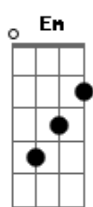

Men On The Couch - Na Lua

tom:

Intro: Em Gbm Em
 Gbm Em Am7 Bm7
 Em Gbm Em
 Gbm Em Am7 Bm7
 C7M Bm7 Em
 Bm7 Em Am7 Bm7
 C7M Bm7 Em
 Bm7 Em Am7 Bm7

[Primeira Parte]

Em Gbm Em Gbm Em
 Chega esse sorriso p'ra me seduzir
 Am7 Bm7 Em Gbm Em Gbm Em
 Leva-me à lua, sei de um sitio bom p'ra ir
 Am7 Bm7 C7M Bm7 Em Bm7 Em
 De tanta viagem, vi que o céu tem coisa boa
 Am7 Bm7 C7M Bm7 Em Bm7 Em
 E fica mais em conta que um imóvel em Lisboa

[Solo] Am7 Bm7

[Refrão]

G7M
 É por ali, o sítio que eu vi
 Am7
 Comprei pensando em ti
 Bm7
 A gravidade é escassa por aqui
 C7M
 Podemos ir a saltar
 G7M
 E lá ao fundo
 Am7
 Tem uma vista linda sobre o mundo
 Bm7
 Hoje é lua cheia
 C7M
 Vamos p'ra dentro namorar

(Em Gbm Em Gbm)
 (Em Am7 Bm7)

[Segunda Parte]

Em Gbm Em Gbm Em
 Chega de aviões e casas de aluguer
 Am7 Bm7 Em Gbm Em Gbm Em

Acordes

© ukulele-chords.com

© ukulele-chords.com

© ukulele-chords.com

© ukulele-chords.com

© ukulele-chords.com

© ukulele-chords.com

Vem daí à lua que eu preciso de te ver
 Am7 Bm7 C7M Bm7 Em Bm7 Em
 A água não é muita, mas eu trouxe um garrafão
 Am7 Bm7 C7M Bm7 Em Bm7 Em
 Está frio, fica melhor lá no verão