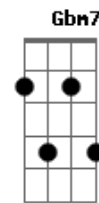

© ukulele-chords.com