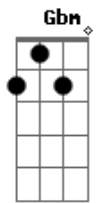

© ukulele-chords.com