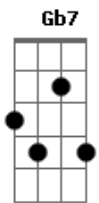

© ukulele-chords.com