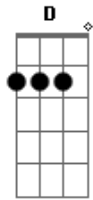

Melyssa Almeida - Jesus

tom:

Intro: D Em G

D Em G
Sangue derramado, preço que foi pago
Bm D G
Por amor a mim, por amor a mim
D Em G
Cordeiro perfeito, sem marca e sem defeito
Bm D G
Ele não merecia a cruz, Ele não merecia a cruz

[Refrão]

Em G
Sobre tudo Ele se entregou
Bm
Amor maior que a dor

Acordes

© ukulele-chords.com

© ukulele-chords.com

© ukulele-chords.com

© ukulele-chords.com

© ukulele-chords.com