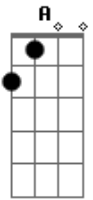

Melyssa Almeida - Jesus

tom:

Intro: D Em G

D Em G
Sangue derramado, preço que foi pago
Bm D G
Por amor a mim, por amor a mim
D Em G
Cordeiro perfeito, sem marca e sem defeito
Bm D G
Ele não merecia a cruz, Ele não merecia a cruz

[Refrão]

Em G
Sobre tudo Ele se entregou
Bm
Amor maior que a dor

Acordes

© ukulele-chords.com

© ukulele-chords.com

© ukulele-chords.com

© ukulele-chords.com

© ukulele-chords.com

A
Seu nome é Jesus
Em G
O justo se fez pecador
Bm
Me tornou filho de Deus
A
Para sempre cantarei seu nome
(Em G Bm D)
(Em G Bm A)
(Em G)
Jesus, ohh
Bm D
Jesus, ohh
Em G Bm
Jesus, exaltamos o seu nome