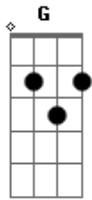

Melyssa Almeida - Jesus

tom:

Intro: D Em G

D Em G
Sangue derramado, preço que foi pago
Bm D G
Por amor a mim, por amor a mim
D Em G
Cordeiro perfeito, sem marca e sem defeito
Bm D G
Ele não merecia a cruz, Ele não merecia a cruz

[Refrão]

Em G
Sobre tudo Ele se entregou
Bm
Amor maior que a dor

Acordes

© ukulele-chords.com

© ukulele-chords.com

© ukulele-chords.com

© ukulele-chords.com

© ukulele-chords.com

A
Seu nome é Jesus
Em G
O justo se fez pecador
Bm
Me tornou filho de Deus
A
Para sempre cantarei seu nome
(Em G Bm D)
(Em G Bm A)
(Em G)
Jesus, ohh
Bm D
Jesus, ohh
Em G Bm
Jesus, exaltamos o seu nome