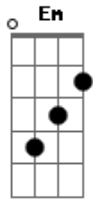

Melyssa Almeida - Jesus

tom:

Intro: D Em G

D Em G
Sangue derramado, preço que foi pago
Bm D G
Por amor a mim, por amor a mim
D Em G
Cordeiro perfeito, sem marca e sem defeito
Bm D G
Ele não merecia a cruz, Ele não merecia a cruz

[Refrão]

Em G
Sobre tudo Ele se entregou
Bm
Amor maior que a dor

Acordes

© ukulele-chords.com

© ukulele-chords.com

© ukulele-chords.com

© ukulele-chords.com

© ukulele-chords.com

A
Seu nome é Jesus
Em G
O justo se fez pecador
Bm
Me tornou filho de Deus
A
Para sempre cantarei seu nome
(Em G Bm D)
(Em G Bm A)
(Em G)
Jesus, ohh
Bm D
Jesus, ohh
Em G Bm
Jesus, exaltamos o seu nome