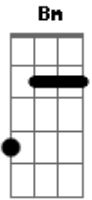

Melyssa Almeida - Jesus

tom:

Intro: D Em G

D Em G
Sangue derramado, preço que foi pago
Bm D G
Por amor a mim, por amor a mim
D Em G
Cordeiro perfeito, sem marca e sem defeito
Bm D G
Ele não merecia a cruz, Ele não merecia a cruz

[Refrão]

Em G
Sobre tudo Ele se entregou
Bm
Amor maior que a dor

Acordes

© ukulele-chords.com

© ukulele-chords.com

© ukulele-chords.com

© ukulele-chords.com

© ukulele-chords.com

A
Seu nome é Jesus
Em G
O justo se fez pecador
Bm
Me tornou filho de Deus
A
Para sempre cantarei seu nome
(Em G Bm D)
(Em G Bm A)
(Em G)
Jesus, ohh
Bm D
Jesus, ohh
Em G Bm
Jesus, exaltamos o seu nome