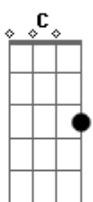

# Melrinho e Belguinha - Adeus Ingrata

tom:

Intro: G D7 G D7

G C D7 G  
 Adeus morena ingrata Venho dar a despedida  
 D7 C D7 G D7 G  
 Eu agora estou disposto Te esquecer pra toda vida  
 G C D7 G  
 Nem que você se arrependa Não quero mulher fingida  
 D7 C D7 G D7 G  
 Segue seu caminho errante Na longa estrada da vida

[Ponte] G D7 G D7 G

G C D7 G  
 Nem que eu morra de saudade Eu não caminho pra te ver

## Acordes

© ukulele-chords.com

© ukulele-chords.com

© ukulele-chords.com

D7 C D7 G D7 G  
 Saibas que meu coração Não pertence a você  
 G C D7 G  
 Seu coração é pequeno para tanto amor querer  
 D7 C D7 G D7 G  
 Você amando um e outro Se difama o meu viver