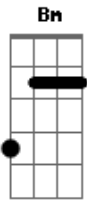

Melquishow - Saudades

tom:

Intro: Bm Gbm Bm Gbm
Em Gbm Em Bm

Bm Gbm
A vida, viver a vida
Bm Gbm
A vida viver a vida
Bm Gbm
É bonita, é sofrida
Em Gbm
Dói de mas, perder a vida dói
Em Bm
Dói Perder o Amigo
Em Gbm Em Bm
Dói demais, dói, Perder o irmão

Bm Gbm Bm Gbm
Crescemos e vivemos juntos, andamos sobre o mundo
Em Gbm Em Bm
Passeamos como amigos, e crescemos unidos
Em Gbm Em Bm
Passeamos como amigos, e crescemos unidos

Bm Gbm Bm Gbm
Mas a Morte nos separou, o destino te levou

Acordes

© ukulele-chords.com