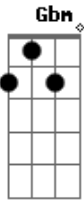

© ukulele-chords.com