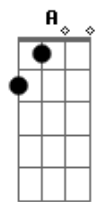

Melquishow - Me Leva

tom:

Intro: Dm Am A Dm Am
Gm Am Gm Dm

Dm Am
Um dia, um dia de sol
Dm Am
De vista, de vista pro mar
Dm Am
Em transe, com os pensamentos no ar

[Refrão]

Gm Am
Me leva, vento me leva
Am Dm
Desfaz, esse fardo do mal

Dm Am
Vento me leva, me leva
Dm Am
Vento me traz, vento me deixou
Gm Am
Meu amor eu te dou, eu te dou

Meu misero amor

Acordes

© ukulele-chords.com