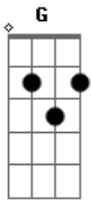

Melqui Brito - Eterno

tom:

Intro: G D Em C

G D
Se você fica parado no tempo
Em C
Sofrendo, dizendo baixinho

Que não tem sentido!
G D Em
Admirando o tempo que passa voando

C
E achando que tudo foi perdido
G D
A cama não te dará uma chance
Em C
O escuro não te liga no lance
G D
O sol lá fora é momento
Em

E ceder não é tempo

C
Se errar é humano
G D C
De novo eu tento

G
Bota pra fora tua dor
Bm
Grita e treme é dolor

C A
No silêncio sou tua brisa
G
Dizendo: Filho respira

Bm
A minha graça te basta
C
E essa dor um dia passa

A
O eterno sou eu

Acordes

© ukulele-chords.com