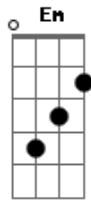

© ukulele-chords.com

© ukulele-chords.com