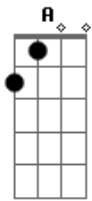

© ukulele-chords.com