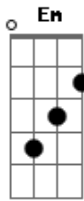

© ukulele-chords.com