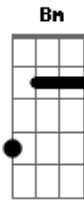

© ukulele-chords.com