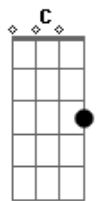

© ukulele-chords.com