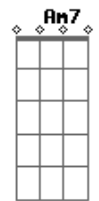

© ukulele-chords.com