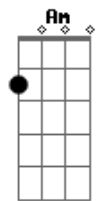

© ukulele-chords.com