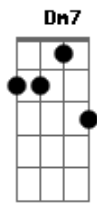

© ukulele-chords.com