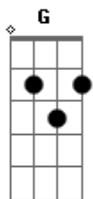

Melk Braga - Certeza

tom:

Intro: G C D G C
G C D Em C D

[Primeira Parte]

G C D G C
Posso ter certeza que um dia vai passar
G C D Em
Posso confiar no meu Deus real
C D G C
Ele é a luz que brilha no meu ser pois Ele
G C G Am D D G
Me dá saúde e dá vida eterna pra valer
(Em D C G Am D D)

[Segunda Parte]

G C D G C
Posso ter certeza que um dia vai passar
G C D Em
Posso confiar no meu Deus real
C D G C
Ele é a luz que brilha no meu ser pois Ele
G C G Am D D G
Me dá saúde e dá vida eterna pra valer

[Refrão]

D Em
Quero estar diante de Deus
C Am D
Posso ver o seu poder agir na minha vida
D G D Em
Quero ter mais do seu amor em todo tempo
C Am D G
Eu quero estar em tua presença meu Senhor

D Em
Quero estar diante de Deus
C Am D
Posso ver o seu poder agir na minha vida
D G D Em
Quero ter mais do seu amor em todo tempo
C Am D G
Eu quero estar em tua presença meu Senhor

D Em
Quero estar diante de Deus
C Am D
Posso ver o seu agir no meu viver
G G Em C
Quero ter mais do seu amor em todo tempo
G C G Am D G
Eu quero estar em tua presença meu Senhor

C G Am D G
Em tua presença meu Senhor

[Final] C G Am D G

Acordes

© ukulele-chords.com