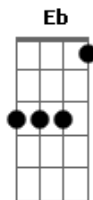

© ukulele-chords.com