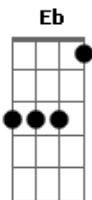

© ukulele-chords.com