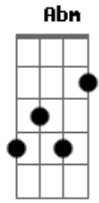

Melissa Farias - Ex Amor Cruel (Meu Ex Amor Cruel)

tom:

Abm

É dizendo ^{Dbm} que não me importo ^E

Mas corro ligeiro pra olhar seus stories

Finjo que não, mas me irrita quando vejo

Que tem outro alguém segurando em seus braços

Eu me convenco a parar

Digo à mim mesmo que foi bem melhor terminar

Acordes

© ukulele-chords.com