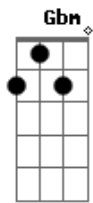

Melissa e Milena - A Neve

tom:
 Bb (forma dos acordes no tom de A)
 Capostraste na 1ª casa
 Intro: A D E
 A D E

Gbm A D A
 Vamos juntos explorar a neve
 E D A
 Nova aventura vamos conhecer
 Gbm A D E A
 No teleférico me sinto uma estrela
 D E
 Onde paisagens lindas posso ver
 A E D A
 O dia é frio esquiando a geleira
 E D E A
 Mas é quentinho perto de você
 Gbm A D A
 A noite é fria, mas tem a lareira
 E D E A
 E um chocolate quente pra aquecer

(E Gbm D E A)
 (E Gbm D E Gbm D)

[Segunda Parte]

Gbm A D A
 Vamos juntos explorar a neve
 E D A
 Nova aventura vamos conhecer
 Gbm A D E A

Acordes

© ukulele-chords.com

© ukulele-chords.com

© ukulele-chords.com

© ukulele-chords.com

© ukulele-chords.com

No teleférico me sinto uma estrela
 D E
 Onde paisagens lindas posso ver
 A E D A
 O dia é frio esquiando a geleira
 E D E A
 Mas é quentinho perto de você
 Gbm A D A
 A noite é fria, mas tem a lareira
 E D E A
 E um chocolate quente pra aquecer