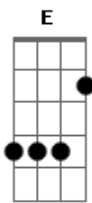

Melissa e Milena - A Neve

tom:
 Bb (forma dos acordes no tom de A)
 Capostraste na 1ª casa
 Intro: A D E
 A D E

Gbm A D A
 Vamos juntos explorar a neve
 E D A
 Nova aventura vamos conhecer
 Gbm A D E A
 No teleférico me sinto uma estrela
 D E
 Onde paisagens lindas posso ver
 A E D A
 O dia é frio esquiando a geleira
 E D E A
 Mas é quentinho perto de você
 Gbm A D A
 A noite é fria, mas tem a lareira
 E D E A
 E um chocolate quente pra aquecer

(E Gbm D E A)
 (E Gbm D E Gbm D)

[Segunda Parte]

Gbm A D A
 Vamos juntos explorar a neve
 E D A
 Nova aventura vamos conhecer
 Gbm A D E A

Acordes

© ukulele-chords.com

© ukulele-chords.com

© ukulele-chords.com

© ukulele-chords.com

© ukulele-chords.com

No teleférico me sinto uma estrela
 D E
 Onde paisagens lindas posso ver
 A E D A
 O dia é frio esquiando a geleira
 E D E A
 Mas é quentinho perto de você
 Gbm A D A
 A noite é fria, mas tem a lareira
 E D E A
 E um chocolate quente pra aquecer