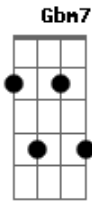

© ukulele-chords.com