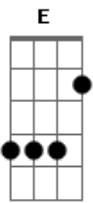

Melissa Barcelos - Pra Te Encontrar

Tom: E
Intro: E Gb7 A E

Eu olho as horas, já passou do meio-dia
Fecho os olhos e agradeço por criar e separar um santo dia
E em meio a tantas lutas
Hoje é sábado, a semana acabou enfim
Hoje eu quero expressar o prazer que é ter um dia pra te encontrar
Sábado, um dia a menos pra te esperar
Imagino lá no céu, onde toda criação irá cada sábado te adorar
O sol se esconde, um momento de alegria
A família reunida, os amigos quero ver no céu um dia

Num grande pôr do sol
Hoje é sábado, a semana acabou enfim
Hoje eu quero expressar o prazer que é ter um dia pra te encontrar
Sábado, um dia a menos pra te esperar
Imagino lá no céu, onde toda criação irá cada sábado te adorar
Hoje é sábado, a semana acabou enfim
Hoje eu quero expressar o prazer que é ter um dia pra te encontrar
Sábado, um dia a menos pra te esperar
Imagino lá no céu, onde toda criação irá cada sábado te adorar

Acordes

© ukulele-chords.com