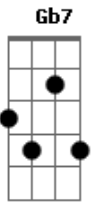

© ukulele-chords.com