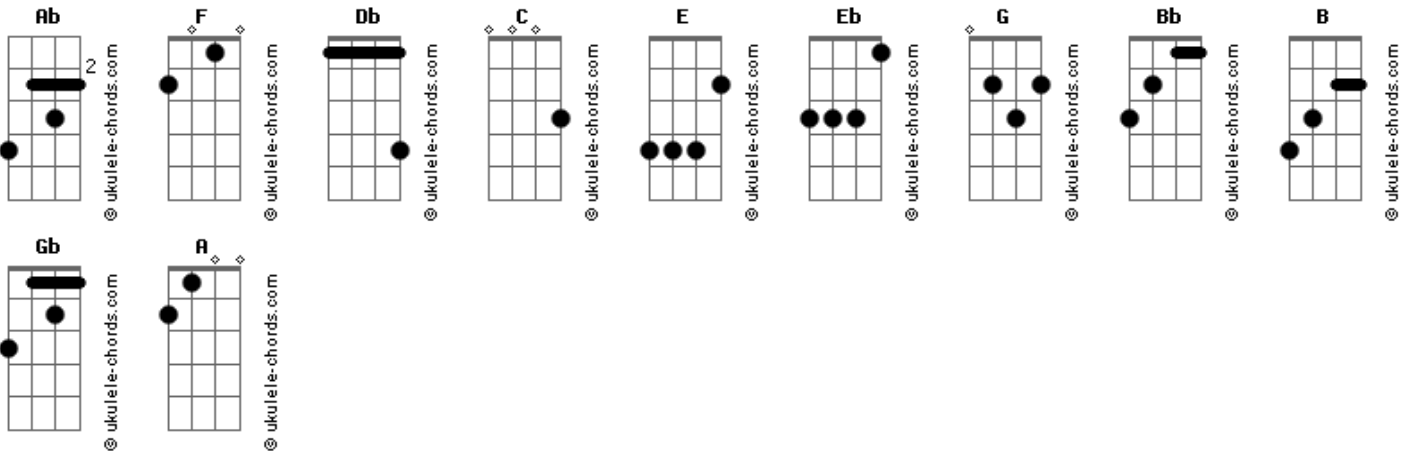

Melim - Um Mundo Ideal

tom:
 Ab
 Olha, eu vou lhe mostrar
 Ab Ab F Ab
 Como é belo esse mun---do
 Db C E E F Db Eb
 Já que nunca deixaram o seu coração mandar
 Ab Ab Ab Ab F G
 Eu lhe ensino a ver todo encanto e bele---za
 Db E F Eb Db Ab
 Que há na natureza, num tapete a vo---ar

Eb Ab
 Um mundo ideal
 Ab Eb Eb Ab
 É um privilégio ver daqui
 Ab Db C Db C
 Ninguém pra nos dizer o que fazer
 F Bb Eb
 Até parece um sonho

Eb Eb
 Um mundo ideal
 Ab Eb E E F
 Um mundo que eu nunca vi
 Ab Db C F Eb
 E agora eu posso ver e lhe dizer
 Ab Eb
 Que estou num mundo novo com você

B B Db
 Como é incrível a visão
 B B Ab Bb
 Neste voo tão lin-----do
 E Eb Ab
 Vou planando e subindo
 E B
 Pelo imenso azul do céu

Gb Bb B
 Um mundo ideal (feito só pra você)
 Gb G Ab
 Nunca senti tanta emoção (pois então aproveite)
 B E Eb E Gb

Acordes

Mas como é bom voar, viver no ar
 Ab Db Gb Gb
 Eu nunca mais vou desejar voltar
 Gb
 Um mundo ideal
 Bb B
 Com tão lindas surpresas
 B Gb G Ab E
 Com novos rumos pra seguir (tanta coisa empolgante)
 B E Eb E Eb
 Aqui é bom viver, só tem prazer
 Ab Db A Gb B
 Com você não saio mais daqui