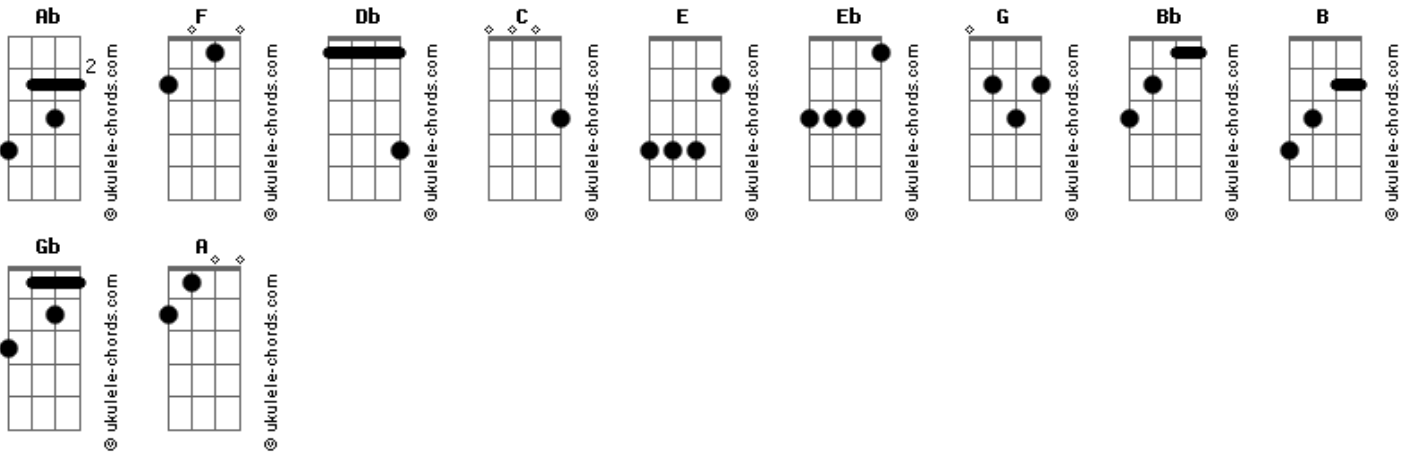

# Melim - Um Mundo Ideal

tom:  
 Ab  
 Olha, eu vou lhe mostrar  
 Ab Ab F Ab  
 Como é belo esse mun---do  
 Db C E E F Db Eb  
 Já que nunca deixaram o seu coração mandar  
 Ab Ab Ab Ab F G  
 Eu lhe ensino a ver todo encanto e bele---za  
 Db E F Eb Db Ab  
 Que há na natureza, num tapete a vo---ar

Eb Ab  
 Um mundo ideal  
 Ab Eb Eb Ab  
 É um privilégio ver daqui  
 Ab Db C Db C  
 Ninguém pra nos dizer o que fazer  
 F Bb Eb  
 Até parece um sonho

Eb Eb  
 Um mundo ideal  
 Ab Eb E E F  
 Um mundo que eu nunca vi  
 Ab Db C F Eb  
 E agora eu posso ver e lhe dizer  
 Ab Eb  
 Que estou num mundo novo com você

B B Db  
 Como é incrível a visão  
 B B Ab Bb  
 Neste voo tão lin-----do  
 E Eb Ab  
 Vou planando e subindo  
 E B  
 Pelo imenso azul do céu

Gb Bb B  
 Um mundo ideal (feito só pra você)  
 Gb G Ab  
 Nunca senti tanta emoção (pois então aproveite)  
 B E Eb E Gb

## Acordes

Mas como é bom voar, viver no ar  
 Ab Db Gb Gb  
 Eu nunca mais vou desejar voltar  
 Gb  
 Um mundo ideal  
 Bb B  
 Com tão lindas surpresas  
 B Gb G Ab E  
 Com novos rumos pra seguir (tanta coisa empolgante)  
 B E Eb E Eb  
 Aqui é bom viver, só tem prazer  
 Ab Db A Gb B  
 Com você não saio mais daqui