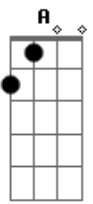

Melim - Um Mundo Ideal

Tom: A
Intro: A

[Primeira Parte]

A A
Olha, eu vou lhe mostrar
Como é belo este mu_ndo Gbm E
Bm F Gbm E D A
Já que nunca deixaram o seu coração mandar
Eu lhe ensino a ver todo encanto e bele__za Gbm E
Bm F Gbm E D A
Que há na natureza num tapete a voar

[Refrão]

E E A
Um mundo ideal
É um privilégio ver daqui E E A
D A D A
Ninguém pra nos dizer o que fazer
Até parece um sonho Gbm E D

E E E A
Um mundo ideal
Um mundo que eu nunca vi E F Gbm
A D A D A
E agora eu posso ver e lhe dizer
Que estou num mundo novo com você Gbm E A
A
Eu num mundo novo com você

[Segunda Parte]

C C
Com uma incrível visão

C Am G
Neste voo tão li_ndo
Dm E Am G
Vou planando e subindo
F C
Pelo imenso azul do céu

[Refrão]

G G C
Um mundo ideal (feito só pra você)
G Ab Am
Nunca senti tanta emoção (pois então aproveite)
C F C
Mas como é bom voar
F C
Viver no ar
Am G F G
Eu nunca mais vou desejar voltar (um mundo ideal)
G C
Com tão lindas surpresas
G Ab Am
Com novos rumos pra seguir (tanta coisa empolgante)
C F C
Aqui é bom viver
F C
Só tem prazer
Am G F G Am Am
Com você não saio mais daqui

F
Um mundo ideal
C
Um mundo ideal
Dm7
Que alguém nos deu
C
Que alguém nos deu
F
Feito pra nós
G
Somente nós
C
Só seu e meu

Acordes

© ukulele-chords.com