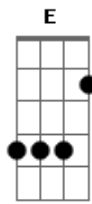

Melim - Um Mundo Ideal

Tom: A
Intro: A

[Primeira Parte]

A A
Olha, eu vou lhe mostrar
Como é belo este mu_ndo Gbm E
Bm F Gbm E D A
Já que nunca deixaram o seu coração mandar
Eu lhe ensino a ver todo encanto e bele__za Gbm E
Bm F Gbm E D A
Que há na natureza num tapete a voar

[Segunda Parte]

C C
Com uma incrível visão

C Am G
Neste voo tão li_ndo
Dm E Am G
Vou planando e subindo
F C
Pelo imenso azul do céu

[Refrão]

G G C
Um mundo ideal (feito só pra você)
G Ab Am
Nunca senti tanta emoção (pois então aproveite)
C F C
Mas como é bom voar
F C
Viver no ar
Am G F G
Eu nunca mais vou desejar voltar (um mundo ideal)
G C
Com tão lindas surpresas
G Ab Am
Com novos rumos pra seguir (tanta coisa empolgante)
C F C
Aqui é bom viver
F C
Só tem prazer
Am G F G Am Am
Com você não saio mais daqui

F
Um mundo ideal
C
Um mundo ideal
Dm7
Que alguém nos deu
C
Que alguém nos deu
F
Feito pra nós
G
Somente nós
C
Só seu e meu

Acordes

© ukulele-chords.com

© ukulele-chords.com

© ukulele-chords.com

© ukulele-chords.com