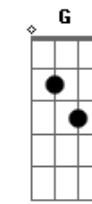

© ukulele-chords.com