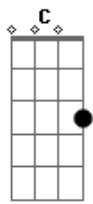

© ukulele-chords.com