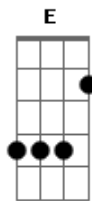

Melim - Um Mundo Ideal

Tom: A
Intro: A

[Primeira Parte]

A A
Olha, eu vou lhe mostrar
Como é belo este mu_ndo Gbm E
Bm F Gbm E D A
Já que nunca deixaram o seu coração mandar
A Gbm E
Eu lhe ensino a ver todo encanto e bele__za
Bm F Gbm E D A
Que há na natureza num tapete a voar

[Segunda Parte]

C C
Com uma incrível visão

C Am G
Neste voo tão li_ndo
Dm E Am G
Vou planando e subindo
F C
Pelo imenso azul do céu

[Refrão]

G G C
Um mundo ideal (feito só pra você)
G Ab Am
Nunca senti tanta emoção (pois então aproveite)
C F C
Mas como é bom voar
F C
Viver no ar
Am G F G
Eu nunca mais vou desejar voltar (um mundo ideal)
G C
Com tão lindas surpresas
G Ab Am
Com novos rumos pra seguir (tanta coisa empolgante)
C F C
Aqui é bom viver
F C
Só tem prazer
Am G F G Am Am
Com você não saio mais daqui

F
Um mundo ideal
C
Um mundo ideal
Dm7
Que alguém nos deu
C
Que alguém nos deu
F
Feito pra nós
G
Somente nós
C
Só seu e meu

Acordes

© ukulele-chords.com

© ukulele-chords.com

© ukulele-chords.com

© ukulele-chords.com