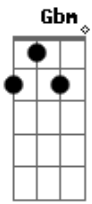

© ukulele-chords.com