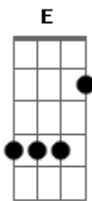

Melim - Um Mundo Ideal

Tom: A
Intro: A

[Primeira Parte]

A A
Olha, eu vou lhe mostrar
Como é belo este mu_ndo Gbm E
Bm F Gbm E D A
Já que nunca deixaram o seu coração mandar
Eu lhe ensino a ver todo encanto e bele__za Gbm E
Bm F Gbm E D A
Que há na natureza num tapete a voar

[Segunda Parte]

C C
Com uma incrível visão

C Am G
Neste voo tão li_ndo
Dm E Am G
Vou planando e subindo
F C
Pelo imenso azul do céu

[Refrão]

G G C
Um mundo ideal (feito só pra você)
G Ab Am
Nunca senti tanta emoção (pois então aproveite)
C F C
Mas como é bom voar
F C
Viver no ar
Am G F G
Eu nunca mais vou desejar voltar (um mundo ideal)
G C
Com tão lindas surpresas
G Ab Am
Com novos rumos pra seguir (tanta coisa empolgante)
C F C
Aqui é bom viver
F C
Só tem prazer
Am G F G Am Am
Com você não saio mais daqui

F
Um mundo ideal
C
Um mundo ideal
Dm7
Que alguém nos deu
C
Que alguém nos deu
F
Feito pra nós
G
Somente nós
C
Só seu e meu

Acordes

© ukulele-chords.com

© ukulele-chords.com

© ukulele-chords.com

© ukulele-chords.com