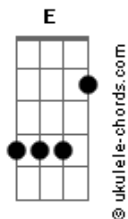

Melim - Transmissão de Pensamento

tom:
E (forma dos acordes no tom de C)
Capostrate na 4ª casa
Intro: C G Am
C G Am

[Primeira Parte]

C
Tento não olhar pro tempo
Pensamento voa
Am
Você lá, eu cá

C
Numa fração de momento

Num segundo
Am
Eu largo tudo pra te amar
G
Aaaaaah

[Pré-Refrão]

F Am
Suficiente é pouco
G
Você é mais que o dobro
F C G
Supera todo meu querer

[Refrão]

C G Am
Tudo que eu quero
F C
Preciso nem dizer
Em F G
Cê sabe, simplesmente sabe

C G Am
Tudo que você quer
F C
É, eu tô sabendo
Em

Tá rolando
F G C
Transmissão de pensamento

F
Você pensando em mim
G C
Eu pensando em você ao mesmo tempo

G Am F C Em Am G
Uh uh uh uh ôô ôô ôô

(D A G A)

[Pré-Refrão]

F Am
Suficiente é pouco

Acordes

G
Você é mais que o dobro
F C G
Supera todo meu querer

[Refrão]

C G Am
Tudo que eu quero
F C
Preciso nem dizer
Em F G
Cê sabe, simplesmente sabe
C G Am
Tudo que você quer
F C
É, eu tô sabendo
Em