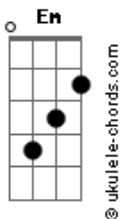

Melim - Transmissão de Pensamento

tom:
E (forma dos acordes no tom de C)
Capostrate na 4ª casa
Intro: C G Am
C G Am

[Primeira Parte]

C
Tento não olhar pro tempo
Pensamento voa
Am
Você lá, eu cá

C
Numa fração de momento

Num segundo
Am
Eu largo tudo pra te amar
G
Aaaaaah

[Pré-Refrão]

F Am
Suficiente é pouco
G
Você é mais que o dobro
F C G
Supera todo meu querer

[Refrão]

C G Am
Tudo que eu quero
F C
Preciso nem dizer
Em F G
Cê sabe, simplesmente sabe

C G Am
Tudo que você quer
F C
É, eu tô sabendo
Em

Tá rolando
F G C
Transmissão de pensamento

F
Você pensando em mim
G C
Eu pensando em você ao mesmo tempo

G Am F C Em Am G
Uh uh uh uh ôô ôô ôô

(D A G A)

[Pré-Refrão]

F Am
Suficiente é pouco

Acordes

G
Você é mais que o dobro
F C G
Supera todo meu querer

[Refrão]

C G Am
Tudo que eu quero
F C
Preciso nem dizer
Em F G
Cê sabe, simplesmente sabe
C G Am
Tudo que você quer
F C
É, eu tô sabendo
Em