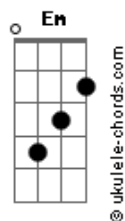

Melim - Transmissão de Pensamento

tom:
E (forma dos acordes no tom de C)
Capostrate na 4ª casa
Intro: C G Am
C G Am

[Primeira Parte]

C
Tento não olhar pro tempo

Pensamento voa
Am
Você lá, eu cá

C
Numa fração de momento

Num segundo
Am
Eu largo tudo pra te amar
G
Aaaaaah

[Pré-Refrão]

F Am
Suficiente é pouco
G
Você é mais que o dobro
F C G
Supera todo meu querer

[Refrão]

C G Am
Tudo que eu quero
F C
Preciso nem dizer
Em F G
Cê sabe, simplesmente sabe

C G Am
Tudo que você quer
F C
É, eu tô sabendo
Em

Tá rolando
F G C
Transmissão de pensamento

F
Você pensando em mim
G C
Eu pensando em você ao mesmo tempo

G Am F C Em Am G
Uh uh uh uh ôô ôô ôô

(D A G A)

[Pré-Refrão]

F Am
Suficiente é pouco

Acordes

G
Você é mais que o dobro
F C G
Supera todo meu querer

[Refrão]

C G Am
Tudo que eu quero
F C
Preciso nem dizer

Em F G
Cê sabe, simplesmente sabe
C G Am
Tudo que você quer
F C
É, eu tô sabendo