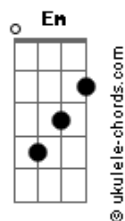

Melim - Transmissão de Pensamento

tom:
E (forma dos acordes no tom de C)
Capostrate na 4ª casa
Intro: C G Am
C G Am

[Primeira Parte]

C
Tento não olhar pro tempo

Pensamento voa
Am
Você lá, eu cá

C
Numa fração de momento

Num segundo

Am
Eu largo tudo pra te amar
G
Aaaaaah

[Pré-Refrão]

F Am
Suficiente é pouco
G
Você é mais que o dobro
F C G
Supera todo meu querer

[Refrão]

C G Am
Tudo que eu quero
F C
Preciso nem dizer
Em F G
Cê sabe, simplesmente sabe

C G Am
Tudo que você quer
F C
É, eu tô sabendo
Em

Tá rolando
F G C
Transmissão de pensamento

F
Você pensando em mim
G C
Eu pensando em você ao mesmo tempo

G Am F C Em Am G
Uh uh uh uh ôô ôô ôô

(D A G A)

[Pré-Refrão]

F Am
Suficiente é pouco

Acordes

G
Você é mais que o dobro
F C G
Supera todo meu querer

[Refrão]

C G Am
Tudo que eu quero
F C
Preciso nem dizer

Em F G
Cê sabe, simplesmente sabe
C G Am
Tudo que você quer
F C
É, eu tô sabendo