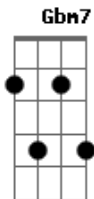

© ukulele-chords.com