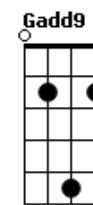

© ukulele-chords.com