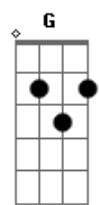

© ukulele-chords.com