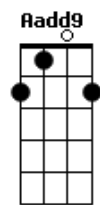

ukulele-chords.com