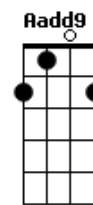

© ukulele-chords.com