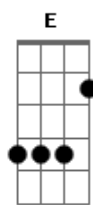

Melim - Pega a Visão

tom:
E (forma dos acordes no tom de D)
Capostrate na 2ª casa
Intro: D D7M D D7M

[Primeira Parte]

D D7M
Seu sorriso fica meio bagunçado
D
Quando eu tô do lado
D7M
Deixa eu arrumar
D D7M
Coisa linda, te contar uma idéia
D
Já imaginou a gente junto
D7M
Sonho bom de sonhar

Agora o nosso amor decolou
Em7
Voou voou
G Gadd9
Voou voou
D D7M D D7M
Nas nuvens

[Primeira Parte]

D D7M
Seu sorriso fica meio bagunçado
D
Quando eu tô do lado
D7M
Deixa eu arrumar

© ukulele-chords.com

© ukulele-chords.com