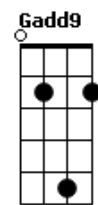

ukulele-chords.com