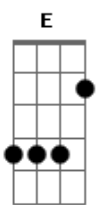

Melim - Pega a Visão

tom:
E (forma dos acordes no tom de D)
Capostrate na 2ª casa
Intro: D D7M D D7M

[Primeira Parte]

D D7M
Seu sorriso fica meio bagunçado
D
Quando eu tô do lado
D7M
Deixa eu arrumar
D D7M
Coisa linda, te contar uma idéia
D
Já imaginou a gente junto
D7M
Sonho bom de sonhar

G
Voou voou

D
Ai ai eee

Agora o nosso amor decolou

Em7
Voou voou

G Gadd9
Voou voou

D D7M D D7M
Nas nuvens

[Primeira Parte]

D D7M
Seu sorriso fica meio bagunçado

D
Quando eu tô do lado

D7M
Deixa eu arrumar

© ukulele-chords.com

© ukulele-chords.com

© ukulele-chords.com

© ukulele-chords.com

© ukulele-chords.com

© ukulele-chords.com