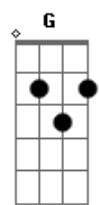

Melim - Pega a Visão

tom:
E (forma dos acordes no tom de D)
Capostrate na 2ª casa
Intro: D D7M D D7M

[Primeira Parte]

D D7M
Seu sorriso fica meio bagunçado
D
Quando eu tô do lado
D7M
Deixa eu arrumar
D D7M
Coisa linda, te contar uma idéia
D
Já imaginou a gente junto
D7M
Sonho bom de sonhar

G
Voou voou

D
Ai ai eee

Agora o nosso amor decolou

Em7
Voou voou

G Gadd9
Voou voou

D D7M D D7M
Nas nuvens

[Primeira Parte]

D D7M
Seu sorriso fica meio bagunçado

D
Quando eu tô do lado

D7M
Deixa eu arrumar

© ukulele-chords.com

© ukulele-chords.com

© ukulele-chords.com

© ukulele-chords.com

© ukulele-chords.com

© ukulele-chords.com