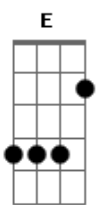

© ukulele-chords.com