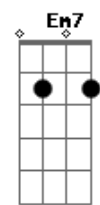

© ukulele-chords.com