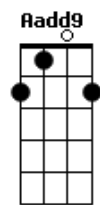

Melim - Pega a Visão

tom:
E (forma dos acordes no tom de D)
Capostrate na 2ª casa
Intro: D D7M D D7M

[Primeira Parte]

D D7M
Seu sorriso fica meio bagunçado
D
Quando eu tô do lado
D7M
Deixa eu arrumar
D D7M
Coisa linda, te contar uma idéia
D
Já imaginou a gente junto
D7M
Sonho bom de sonhar

G
Voou voou

D
Ai ai eee

Agora o nosso amor decolou

Em7
Voou voou

G Gadd9
Voou voou

D D7M D D7M
Nas nuvens

[Primeira Parte]

D D7M
Seu sorriso fica meio bagunçado

D
Quando eu tô do lado

D7M
Deixa eu arrumar

© ukulele-chords.com

© ukulele-chords.com

© ukulele-chords.com

© ukulele-chords.com

© ukulele-chords.com

© ukulele-chords.com