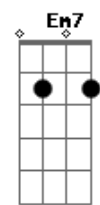

Melim - Pega a Visão

tom:
E (forma dos acordes no tom de D)
Capostrate na 2ª casa
Intro: D D7M D D7M

[Primeira Parte]

D D7M
Seu sorriso fica meio bagunçado
D
Quando eu tô do lado
D7M
Deixa eu arrumar
D D7M
Coisa linda, te contar uma idéia
D
Já imaginou a gente junto
D7M
Sonho bom de sonhar

G
Voou voou

D
Ai ai eee

Agora o nosso amor decolou

Em7
Voou voou

G Gadd9
Voou voou

D D7M D D7M
Nas nuvens

[Primeira Parte]

D D7M
Seu sorriso fica meio bagunçado

D
Quando eu tô do lado

D7M
Deixa eu arrumar

© ukulele-chords.com

© ukulele-chords.com

© ukulele-chords.com

© ukulele-chords.com

© ukulele-chords.com

© ukulele-chords.com