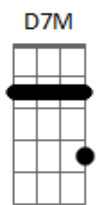

© ukulele-chords.com