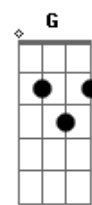

© ukulele-chords.com