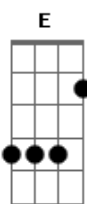

Melim - Pega A Visão

tom:

Intro: E A7M E A7M

Seu sorriso fica meio bagunçado
Quando eu tô do lado
Deixa eu arrumar
Coisa linda, te contar uma idéia
Já imaginou a gente junto
Sonho bom de sonhar
Vivo na turbulência da indecisão
Minha voz interna grita
Não se envolve não
E falo que não vou fazer

Ah, nunca fui boa de obedecer
Pensar demais atrapalha
Se a gente ta vivo então bora viver
Pega a visão
Agora o nosso amor decolou
Voou voou
Voou voou
Ai ai eee
Agora o nosso amor decolou
Voou voou
Voou voou
Nas nuvens
Pega a visão

Acordes

© ukulele-chords.com

© ukulele-chords.com

© ukulele-chords.com

© ukulele-chords.com