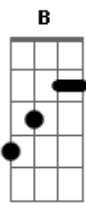

© ukulele-chords.com