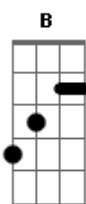

© ukulele-chords.com