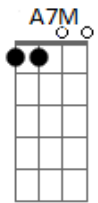

Melim - Pega A Visão

tom:

Intro: E A7M E A7M

Seu sorriso fica meio bagunçado
Quando eu tô do lado
Deixa eu arrumar
Coisa linda, te contar uma idéia
Já imaginou a gente junto
Sonho bom de sonhar
Vivo na turbulência da indecisão
Minha voz interna grita
Não se envolve não
E falo que não vou fazer

Ah, nunca fui boa de obedecer
Pensar demais atrapalha
Se a gente ta vivo então bora viver
Pega a visão
Agora o nosso amor decolou
Voou voou
Voou voou
Ai ai eee
Agora o nosso amor decolou
Voou voou
Voou voou
Nas nuvens
Pega a visão

Acordes

© ukulele-chords.com