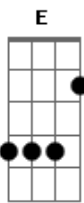

Melim - Pega A Visão

tom:

Intro: E A7M E A7M

Seu sorriso fica meio bagunçado
Quando eu tô do lado
Deixa eu arrumar
Coisa linda, te contar uma idéia
Já imaginou a gente junto
Sonho bom de sonhar
Vivo na turbulência da indecisão
Minha voz interna grita
Não se envolve não
E falo que não vou fazer

Ah, nunca fui boa de obedecer
Pensar demais atrapalha
Se a gente ta vivo então bora viver
Pega a visão
Agora o nosso amor decolou
Voou voou
Voou voou
Ai ai eee
Agora o nosso amor decolou
Voou voou
Voou voou
Nas nuvens
Pega a visão

Acordes

© ukulele-chords.com

© ukulele-chords.com

© ukulele-chords.com

© ukulele-chords.com