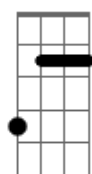

© ukulele-chords.com

A