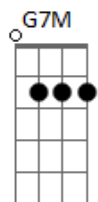

Melim - Ouvi Dizer

Tom: D
Intro: D Gbm7 G7M Gm
D Gbm7 G7M Gm

D Gbm7
Ah, se eu acordasse todo dia com o seu bom dia
G7M
De tanto café na cama faltariam xícaras
Gm D
Me atrasaria, só pra ficar de preguiça
Gbm7
Se toda arte se inspirasse em seus traços
G7M Gm
Então qualquer esboço viraria um quadro Monalisa

Em
Com você tudo fica tão leve
Gbm7
Que até te levo na garupa da bicicleta
Bm7
O preto e branco tem cor
A vida tem mais humor
A7
E pouco a pouco o vazio se completa

Em
O errado se acerta
O quebrado conserta
Gbm7
E assim tudo muda mesmo sem mudar
G
A paz se multiplicou
Gm
Que bom que você chegou pra somar

G7M Gbm7
Ouvi dizer que existe paraíso na terra
Em
E coisas que eu nunca entendi
D7M
Coisas que eu nunca entendi

D D G7M Gbm7
Só ouvi dizer que quando arrepia já era
Em
Coisas que eu só entendi
D7M
Quando eu te conheci

(D Gbm7 G7M Gm)
Em
Com você tudo fica tão leve
Gbm7
Que até te levo na garupa da bicicleta
Bm7
O preto e branco tem cor
A vida tem mais humor
A7
E pouco a pouco o vazio se completa

Em
O errado se acerta
O quebrado conserta
Gbm7
E assim tudo muda mesmo sem mudar
G
A paz se multiplicou
Gm
Que bom que você chegou pra somar

G7M Gbm7
Ouvi dizer que existe paraíso na terra
Em
E coisas que eu nunca entendi
D7M
Coisas que eu nunca entendi
D D G7M Gbm7
Só ouvi dizer que quando arrepia já era
Em
Coisas que eu só entendi
D7M
Quando eu te conheci

Acordes

© ukulele-chords.com