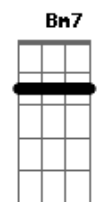

© ukulele-chords.com