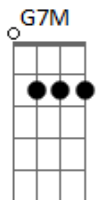

Melim - Ouvi Dizer

Tom: D
Intro: D Gbm7 G7M Gm
D Gbm7 G7M Gm

D Gbm7
Ah, se eu acordasse todo dia com o seu bom dia
G7M
De tanto café na cama faltariam xícaras
Gm D
Me atrasaria, só pra ficar de preguiça
Gbm7
Se toda arte se inspirasse em seus traços
G7M Gm
Então qualquer esboço viraria um quadro Monalisa

Em
Com você tudo fica tão leve
Gbm7
Que até te levo na garupa da bicicleta
Bm7
O preto e branco tem cor
A vida tem mais humor
A7
E pouco a pouco o vazio se completa

Em
O errado se acerta
O quebrado conserta
Gbm7
E assim tudo muda mesmo sem mudar
G
A paz se multiplicou
Gm
Que bom que você chegou pra somar

G7M Gbm7
Ouvi dizer que existe paraíso na terra
Em
E coisas que eu nunca entendi
D7M
Coisas que eu nunca entendi

D D G7M Gbm7
Só ouvi dizer que quando arrepia já era
Em
Coisas que eu só entendi
D7M
Quando eu te conheci

(D Gbm7 G7M Gm)
Em
Com você tudo fica tão leve
Gbm7
Que até te levo na garupa da bicicleta
Bm7
O preto e branco tem cor
A vida tem mais humor
A7
E pouco a pouco o vazio se completa

Em
O errado se acerta
O quebrado conserta
Gbm7
E assim tudo muda mesmo sem mudar
G
A paz se multiplicou
Gm
Que bom que você chegou pra somar

G7M Gbm7
Ouvi dizer que existe paraíso na terra
Em
E coisas que eu nunca entendi
D7M
Coisas que eu nunca entendi
D D G7M Gbm7
Só ouvi dizer que quando arrepia já era
Em
Coisas que eu só entendi
D7M
Quando eu te conheci

Acordes

© ukulele-chords.com