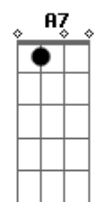

© ukulele-chords.com