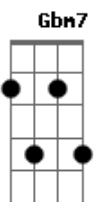

© ukulele-chords.com