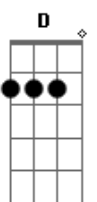

© ukulele-chords.com