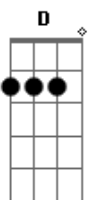

© ukulele-chords.com