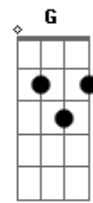

Melim - O Bem

tom:

Intro: F C F Am C G

Am Dm
O bem ilumina o sorriso
G C
Também pode dar proteção
Am Am D
O bem é o verdadeiro amigo

F
É quem dá o abrigo
C
É quem estende a mão

A A Dm
No mundo de armadilhas e pecados
G C
Armado e tão carente de amor
A A Dm Em
Às vezes é bem mais valorizado
F G C
Amado, endeusado, quem é traidor

Eb
Quando faz só o bem

Eb7
Quando só faz o bem

Ab
Se a luz do Sol não para de brilhar

Abm
Se ainda existe noite e luar

Gm
O mal não pode superar quem tem fé
Gb
Pra rezar diz amém

Fm Gm
E ver que todo mundo é capaz
Ab Bb
De ter um mundo só de amor e paz

B Abm
Quando faz só o bem

Eb7M
Quando só faz o bem

Acordes

© ukulele-chords.com

© ukulele-chords.com

© ukulele-chords.com

© ukulele-chords.com

© ukulele-chords.com