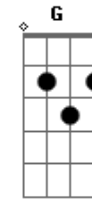

Melim - O Bem

tom:

Intro: F C F Am C G

Am Dm
O bem ilumina o sorriso
G C
Também pode dar proteção
Am Am D
O bem é o verdadeiro amigo

F
É quem dá o abrigo
C
É quem estende a mão

A A Dm
No mundo de armadilhas e pecados
G C
Armado e tão carente de amor
A A Dm Em
Às vezes é bem mais valorizado
F G C
Amado, endeusado, quem é traidor

Eb
Quando faz só o bem

Eb7
Quando só faz o bem

Ab
Se a luz do Sol não para de brilhar

Abm
Se ainda existe noite e luar

Gm
O mal não pode superar quem tem fé
Gb
Pra rezar diz amém

Fm Gm
E ver que todo mundo é capaz
Ab Bb
De ter um mundo só de amor e paz

B Abm
Quando faz só o bem

Eb7M
Quando só faz o bem

Acordes

ukulele-chords.com

ukulele-chords.com

ukulele-chords.com

ukulele-chords.com

ukulele-chords.com