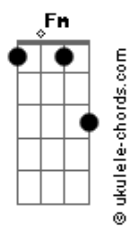

© ukulele-chords.com