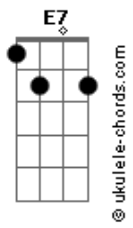

© ukulele-chords.com