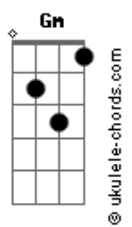

© ukulele-chords.com