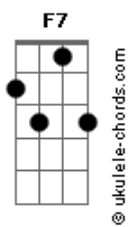

© ukulele-chords.com