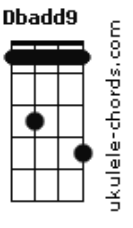

© ukulele-chords.com