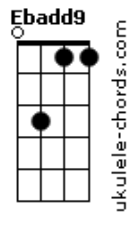

© ukulele-chords.com