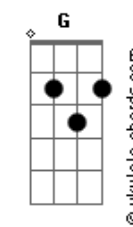

© ukulele-chords.com