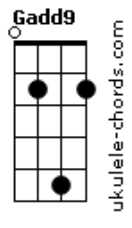

© ukulele-chords.com