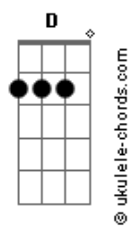

© ukulele-chords.com