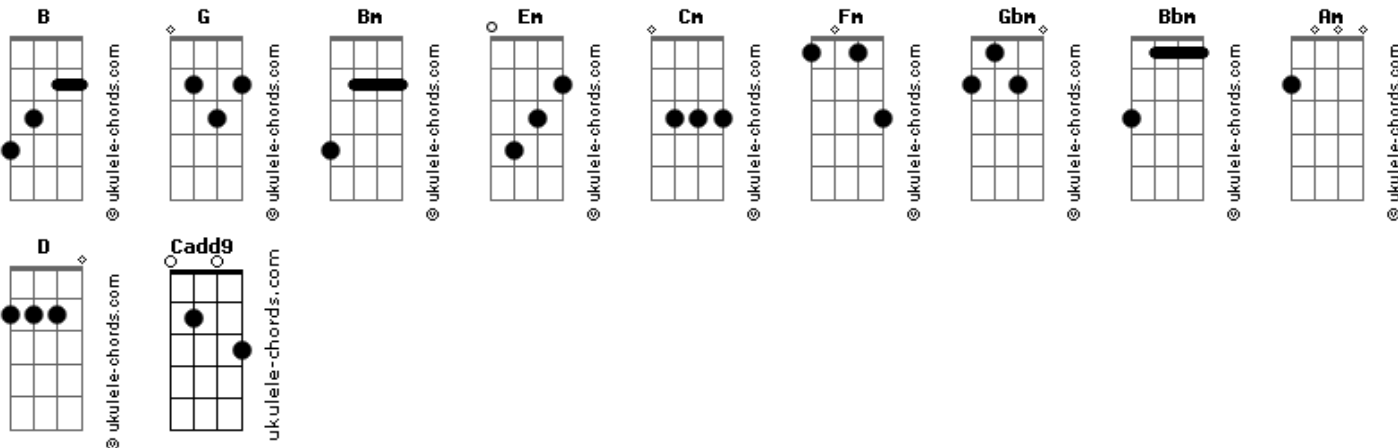

# Melim - Mais Que a Mim (part. Ana Gabriela)

tom: B (forma dos acordes no tom de G )  
 Capotraste na 4ª casa  
 Intro: G Cadd9 G Cadd9

[Primeira Parte]

G Cadd9  
 Ouvi dizer que você tá bem  
 G Cadd9  
 Que já tem um outro alguém  
 Bm Em Cadd9  
 Encontrei moedas pelo chão  
 Bm Em Cadd9  
 Mas não vi ninguém pra me abraçar  
 Cm  
 Me dar a mão

[Segunda Parte]

G Cadd9  
 Eu chorei sem disfarçar  
 G Cadd9  
 Quando vi seu carro passar  
 Bm Em Cadd9  
 Vi todo o amor que em mim ainda não passou  
 Bm Em Cadd9 Cm  
 Eu já não sei bem aonde vou  
 G  
 Mas agora eu vou

[Refrão]

Em Fm Gbm G  
 Tentei falar mas você não soube ouvir  
 Bm  
 Tente admitir!  
 Em Fm Gbm G  
 Tentei voltar e pude ver o quanto errei  
 Bm  
 Te amei mais que a mim  
 Bbm Am D  
 Uh bem mais que a mim  
 G Cm

## Acordes

Mais que a mim

[Primeira Parte]

G Cadd9  
 Ouvi dizer que você tá bem  
 G Cadd9  
 Que já tem um outro alguém  
 Bm Em Cadd9  
 Encontrei moedas pelo chão  
 Bm Em Cadd9  
 Mas não vi ninguém pra me abraçar  
 Cm  
 Me dar a mão