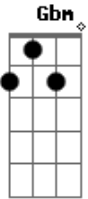

© ukulele-chords.com