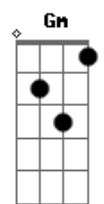

© ukulele-chords.com