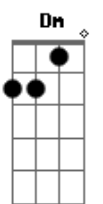

© ukulele-chords.com