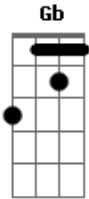

© ukulele-chords.com