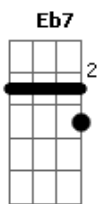

© ukulele-chords.com