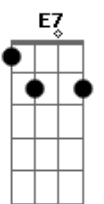

Gm F
O seu balançado é mais que um poema

É a coisa mais linda que eu já vi passar

Gb B7 Gbm D7
Ah, porque estou tão sozinho ah, porque tudo é tão triste

Gm Eb7 Am D7
Ah, a beleza que existe a beleza que não é só minha

Gm C7
Que também passa sozinha

F G
Ah, se ela soubesse que quando ela passa

Gm
O mundo interinho se enche de graça

C7 F C7 F C7
E fica mais lindo por causa do amor por causa do amor

(F)

Acordes

© ukulele-chords.com