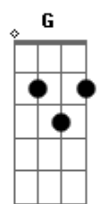

© ukulele-chords.com