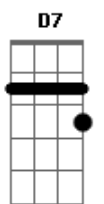

© ukulele-chords.com