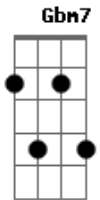

# Melim - Fico Assim Sem Você/Without You

Tom: A  
Intro: A Dbm7 D E7  
A Dbm7 D E7

[Primera Parte]

A Dbm7  
Avião sem asa, fogueira sem brasa  
D E7  
Sou eu assim sem você  
A Dbm7  
Futebol sem bola, piu-Piu sem frajola  
D E7  
Sou eu assim sem você

[Segunda Parte]

D E7  
Por que é que tem que ser assim?  
F Gbm7  
Se o meu desejo não tem fim  
B7  
Eu te quero a todo instante  
Nem mil alto-falantes  
E7  
Vão poder falar por mim

[Terceira Parte]

A  
Amor sem beijinho  
Dbm7  
Bucheça sem Claudinho  
D E7  
Sou eu assim sem você  
A Dbm7  
Circo sem palhaço, namoro sem amasso  
D E7  
Sou eu assim sem você  
D E7  
To louca pra te ver chegar  
F Gbm7  
To louca pra te ter nas mãos  
B7  
Deitar no teu abraço, retomar o pedaço  
E7  
Que falta no meu coração

Nem mil alto-falantes  
E7  
Vão poder falar por mim

[Refrão]

Gbm7 Dbm7  
Eu não existo longe de você  
D A Db7  
E a solidão é o meu pior castigo  
Gbm7 Dbm7  
Eu conto as horas pra poder te ver  
D E7  
Mas o relógio tá de mal comigo  
Gbm7 Dbm7  
Eu não existo longe de você  
D A Db7  
E a solidão é o meu pior castigo  
Gbm7 Dbm7  
Eu conto as horas pra poder te ver  
D E7 A  
Mas o relógio tá de mal comigo