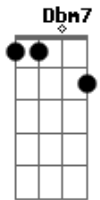

Nem mil alto-falantes  
E7  
Vão poder falar por mim

[Refrão]

Gbm7 Dbm7  
Eu não existo longe de você  
D A Db7  
E a solidão é o meu pior castigo  
Gbm7 Dbm7  
Eu conto as horas pra poder te ver  
D E7  
Mas o relógio tá de mal comigo  
Gbm7 Dbm7  
Eu não existo longe de você  
D A Db7  
E a solidão é o meu pior castigo  
Gbm7 Dbm7  
Eu conto as horas pra poder te ver  
D E7 A  
Mas o relógio tá de mal comigo