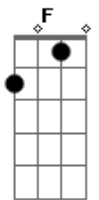

Nem mil alto-falantes  
E7  
Vão poder falar por mim

[Refrão]

Gbm7 Dbm7  
Eu não existo longe de você  
D A Db7  
E a solidão é o meu pior castigo  
Gbm7 Dbm7  
Eu conto as horas pra poder te ver  
D E7  
Mas o relógio tá de mal comigo  
Gbm7 Dbm7  
Eu não existo longe de você  
D A Db7  
E a solidão é o meu pior castigo  
Gbm7 Dbm7  
Eu conto as horas pra poder te ver  
D E7 A  
Mas o relógio tá de mal comigo