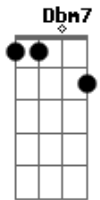

© ukulele-chords.com

© ukulele-chords.com