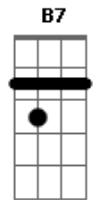

© ukulele-chords.com