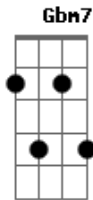

© ukulele-chords.com