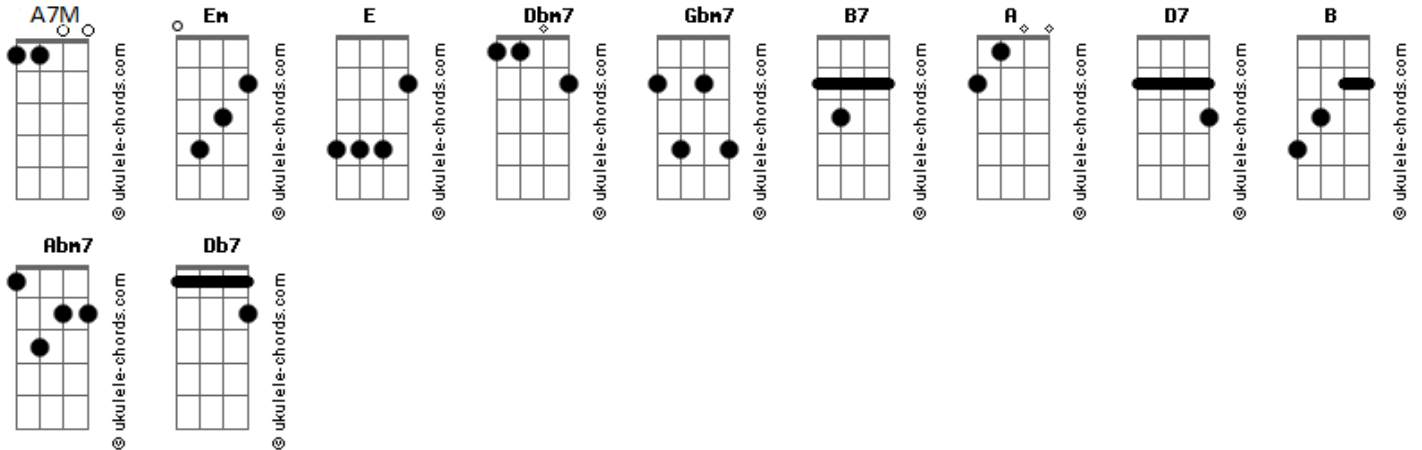

Melim - Eu Te Devoro

tom: Em

Intro: E Dbm7 A7M Gbm7 B7
E Dbm7 A7M Gbm7 B7

[Primeira Parte]

E Dbm7
Teus sinais me confundem da cabeça aos pés
A7M Gbm7 B7
Mas por dentro eu te devoro
E Dbm7
Teu olhar não me diz exato quem tu és
A7M Gbm7 B7
Mesmo assim eu te devoro
Gbm7 B7
Te devoraria
E
A qualquer preço
Dbm7
Porque te ignoro ou te conheço
A7M Gbm7 B7
Quando chove ou quando faz frio
E Dbm7
Noutro plano, te devoraria tal Caetano
A7M
A Leonardo DiCaprio

D7
É um milagre
Dbm7 B A7M
Tudo que Deus criou pensando em você
Dbm7 B A7M
Fez a Via-Láctea, fez os dinossauros
Dbm7 B A7M
Sem pensar em nada, fez a minha vida
Abm7 A7M
E te deu
Dbm7 B A7M
Sem contar os dias que me faz morrer
Dbm7 B A7M
Sem saber de ti, jogado à solidão
Dbm7 B A7M
Mas se quer saber se eu quero outra vida
Abm7 A7M
Não, não!

(E Dbm7 A7M Gbm7 B7)
(E Dbm7 A7M Gbm7 B7)

Acordes

[Segunda Parte]

E Dbm7
Teus sinais me confundem da cabeça aos pés
A7M Gbm7 B7
Mas por dentro eu te devoro
E Dbm7
Teu olhar não me diz exato quem tu és
A7M Gbm7 B7
Mesmo assim eu te devoro
Gbm7 B7
Te devoraria
E
A qualquer preço
Dbm7
Porque te ignoro ou te conheço
A7M Gbm7 B7
Quando chove ou quando faz frio
E Dbm7
Noutro plano, te devoraria tal Caetano
A7M
A Leonardo DiCaprio

D7
É um milagre
Dbm7 B A7M
Tudo que Deus criou pensando em você
Dbm7 B A7M
Fez a Via-Láctea, fez os dinossauros
Dbm7 B A7M
Sem pensar em nada, fez a minha vida
Abm7 A7M
E te deu
Dbm7 B A7M
Sem contar os dias que me faz morrer
Dbm7 B A7M
Sem saber de ti, jogado à solidão
Dbm7 B A7M
Mas se quer saber se eu quero outra vida
Abm7 A7M E
Não, não!