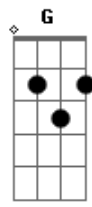

© ukulele-chords.com