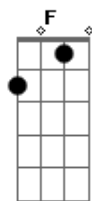

© ukulele-chords.com