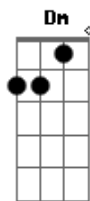

© ukulele-chords.com