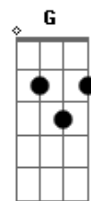

© ukulele-chords.com