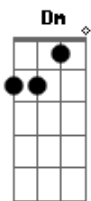

© ukulele-chords.com