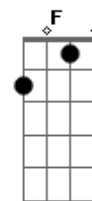

© ukulele-chords.com