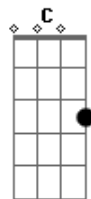

# Melim - Cabelo de Anjo

tom:

Intro: G D Em C D

[Primeira Parte]

G D Em  
Pra que razão  
Se ela não pode dar asas  
E eu amo um anjo

G D Em  
Sem direção  
Já andei por tanta estrada  
Mas você chegou voando

G  
E veio tão perto  
D Em  
Que eu não quero mais ficar longe  
C  
É saudade que não some  
D  
Só aumenta o meu querer  
A  
Que cresce ainda mais  
C D  
Quando te vê

[Refrão]

G D Em  
Simple assim  
C  
Sem saber você mudou  
D  
Meu coração  
G D Em  
Dentro de mim  
C  
Quando você disse oi

## Acordes

© ukulele-chords.com

© ukulele-chords.com

© ukulele-chords.com

© ukulele-chords.com

© ukulele-chords.com

© ukulele-chords.com

D G  
Eu disse adeus solidão

( D Em C D )

[Ponte]

C D  
Tenho mais que certeza  
Bm  
?Cê? veio do céu  
Em  
E escondeu suas asas em algum lugar  
C  
Um presente divino  
D A  
Com cabelo de anjo  
D  
Que me faz voar

[Refrão Final]