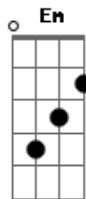

Melim - Cabelo de Anjo

tom:

Intro: G D Em C D

[Primeira Parte]

G D Em
Pra que razão
Se ela não pode dar asas
E eu amo um anjo

G D Em
Sem direção
Já andei por tanta estrada
Mas você chegou voando

G
E veio tão perto
D Em
Que eu não quero mais ficar longe
C
É saudade que não some
D
Só aumenta o meu querer
A
Que cresce ainda mais
C D
Quando te vê

[Refrão]

G D Em
Simple assim
C
Sem saber você mudou
D
Meu coração
G D Em
Dentro de mim
C
Quando você disse oi

Acordes

© ukulele-chords.com

© ukulele-chords.com

© ukulele-chords.com

© ukulele-chords.com

© ukulele-chords.com

© ukulele-chords.com

D G
Eu disse adeus solidão

(D Em C D)

[Ponte]

C D
Tenho mais que certeza
Bm
?Cê? veio do céu
Em
E escondeu suas asas em algum lugar

C
Um presente divino
D A
Com cabelo de anjo
D
Que me faz voar