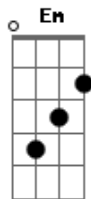

© ukulele-chords.com