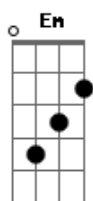

© ukulele-chords.com