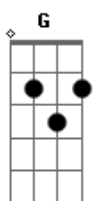

Melim - Cabelo de Anjo

tom:

Intro: G D Em C D

[Primeira Parte]

G D Em
Pra que razão
Se ela não pode dar asas
E eu amo um anjo

G D Em
Sem direção
Já andei por tanta estrada
Mas você chegou voando

G
E veio tão perto
D Em
Que eu não quero mais ficar longe
C
É saudade que não some
D
Só aumenta o meu querer
A
Que cresce ainda mais
C D
Quando te vê

[Refrão]

G D Em
Simple assim
C
Sem saber você mudou
D
Meu coração
G D Em
Dentro de mim
C
Quando você disse oi

Acordes

© ukulele-chords.com