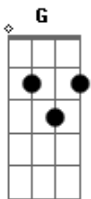

Melim - Cabelo de Anjo

tom:

Intro: G D Em C D

[Primeira Parte]

G D Em
Pra que razão
Se ela não pode dar asas
E eu amo um anjo

G D Em
Sem direção
Já andei por tanta estrada
Mas você chegou voando

G
E veio tão perto
D Em
Que eu não quero mais ficar longe
C
É saudade que não some
D
Só aumenta o meu querer
A
Que cresce ainda mais
C D
Quando te vê

[Refrão]

G D Em
Simple assim
C
Sem saber você mudou
D
Meu coração
G D Em
Dentro de mim
C
Quando você disse oi

Acordes

© ukulele-chords.com

© ukulele-chords.com

© ukulele-chords.com

© ukulele-chords.com

© ukulele-chords.com

© ukulele-chords.com

D G
Eu disse adeus solidão

(D Em C D)

[Ponte]

C D
Tenho mais que certeza
Bm
?Cê? veio do céu
Em
E escondeu suas asas em algum lugar

C
Um presente divino
D A
Com cabelo de anjo
D
Que me faz voar