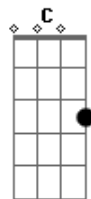

Melim - Cabelo de Anjo

tom:

Intro: G D Em C D

[Primeira Parte]

G D Em
Pra que razão
Se ela não pode dar asas
E eu amo um anjo

G D Em
Sem direção
Já andei por tanta estrada
Mas você chegou voando

G
E veio tão perto
D Em
Que eu não quero mais ficar longe
C
É saudade que não some
D
Só aumenta o meu querer
A
Que cresce ainda mais
C D
Quando te vê

[Refrão]

G D Em
Simple assim
C
Sem saber você mudou
D
Meu coração
G D Em
Dentro de mim
C
Quando você disse oi

Acordes

© ukulele-chords.com

© ukulele-chords.com

© ukulele-chords.com

© ukulele-chords.com

© ukulele-chords.com

© ukulele-chords.com

D G
Eu disse adeus solidão

(D Em C D)

[Ponte]

C D
Tenho mais que certeza
Bm
?Cê? veio do céu
Em
E escondeu suas asas em algum lugar

C
Um presente divino
D A
Com cabelo de anjo
D
Que me faz voar