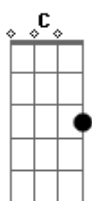

# Melim - Cabelo de Anjo

tom:

Intro: G D Em C D

[Primeira Parte]

G D Em  
Pra que razão  
Se ela não pode dar asas  
E eu amo um anjo

G D Em  
Sem direção  
Já andei por tanta estrada  
Mas você chegou voando

G  
E veio tão perto  
D Em  
Que eu não quero mais ficar longe  
C  
É saudade que não some  
D  
Só aumenta o meu querer  
A  
Que cresce ainda mais  
C D  
Quando te vê

[Refrão]

G D Em  
Simple assim  
C  
Sem saber você mudou  
D  
Meu coração  
G D Em  
Dentro de mim  
C  
Quando você disse oi

## Acordes

© ukulele-chords.com

© ukulele-chords.com

© ukulele-chords.com

© ukulele-chords.com

© ukulele-chords.com

© ukulele-chords.com

D G  
Eu disse adeus solidão

( D Em C D )

[Ponte]

C D  
Tenho mais que certeza  
Bm  
?Cê? veio do céu  
Em  
E escondeu suas asas em algum lugar  
C  
Um presente divino  
D A  
Com cabelo de anjo  
D  
Que me faz voar

[Refrão Final]