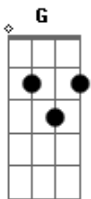

# Melim - Cabelo de Anjo

tom:

Intro: G D Em C D

[Primeira Parte]

G D Em  
Pra que razão  
Se ela não pode dar asas  
E eu amo um anjo

G D Em  
Sem direção  
Já andei por tanta estrada  
Mas você chegou voando

G  
E veio tão perto  
D Em  
Que eu não quero mais ficar longe  
C  
É saudade que não some  
D  
Só aumenta o meu querer  
A  
Que cresce ainda mais  
C D  
Quando te vê

[Refrão]

G D Em  
Simple assim  
C  
Sem saber você mudou  
D  
Meu coração  
G D Em  
Dentro de mim  
C  
Quando você disse oi

( D Em C D )

[Ponte]

C D  
Tenho mais que certeza  
Bm  
?Cê? veio do céu  
Em  
E escondeu suas asas em algum lugar  
C  
Um presente divino  
D A  
Com cabelo de anjo  
D  
Que me faz voar

[Refrão Final]