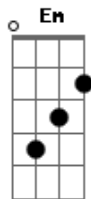

Melim - Cabelo de Anjo

tom:

Intro: G D Em C D

[Primeira Parte]

G D Em
Pra que razão
Se ela não pode dar asas
E eu amo um anjo

G D Em
Sem direção
Já andei por tanta estrada
Mas você chegou voando

G
E veio tão perto
D Em
Que eu não quero mais ficar longe
C
É saudade que não some
D
Só aumenta o meu querer
A
Que cresce ainda mais
C D
Quando te vê

[Refrão]

G D Em
Simple assim
C
Sem saber você mudou
D
Meu coração
G D Em
Dentro de mim
C
Quando você disse oi

Acordes

© ukulele-chords.com

© ukulele-chords.com

© ukulele-chords.com

© ukulele-chords.com

© ukulele-chords.com

© ukulele-chords.com

D G
Eu disse adeus solidão

(D Em C D)

[Ponte]

C D
Tenho mais que certeza
Bm
?Cê? veio do céu
Em
E escondeu suas asas em algum lugar

C
Um presente divino
D A
Com cabelo de anjo
D
Que me faz voar