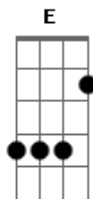

Melim - Cabelo de Anjo

tom:
A (forma dos acordes no tom de D)
Capostrate na 7ª casa
Intro: D A Bm A G A A

[Primeira Parte]

D A Bm
Pra que razão
Se ela não pode dar asas
E eu amo um anjo
D A Bm
Sem direção
Já andei por tanta estrada
Mas você chegou voando
E veio tão perto
Que eu não quero mais ficar longe
É saudade que não some
Só aumenta o meu querer
Que cresce ainda mais
Quando te vê

[Refrão]

D A Bm
Simple assim
Sem saber você mudou
Meu coração
D A Bm
Dentro de mim
Quando você disse oi
Eu disse adeus solidão

(D A Bm A G A A)

[Primeira Parte]

D A Bm
Sem direção
Já andei por tanta estrada
Mas você chegou voando
E veio tão perto

Acordes

© ukulele-chords.com

© ukulele-chords.com

© ukulele-chords.com

© ukulele-chords.com

© ukulele-chords.com

© ukulele-chords.com

Que eu não quero mais ficar longe
É saudade que não some
Só aumenta o meu querer
Que cresce ainda mais
Quando te vê

[Refrão]

D A Bm
Simple assim
Sem saber você mudou
Meu coração
D A Bm
Dentro de mim
Quando você disse oi
Eu disse adeus solidão

[Ponte]

G A
Tenho mais que certeza
?Cê? veio do céu
E escondeu suas asas em algum lugar
Um presente divino
Dom cabelo de anjo
Que me faz voar