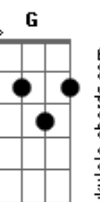

© ukulele-chords.com

Que eu não quero mais ficar longe

A G7M
É saudade que não some A A

Só aumenta o meu querer

E
Que cresce ainda mais

G7M A
Quando te vê

[Refrão]

D A Bm7
Simples assim A G7M

Sem saber você mudou A A

Meu coração D A Bm7

Dentro de mim A G7M

Quando você disse oi A A

Eu disse adeus solidão

[Ponte]

G7M A
Tenho mais que certeza

?Cê? veio do céu Gbm

E escondeu suas asas em algum lugar D A G

Um presente divino E

Dom cabelo de anjo G7M A

Que me faz voar

[Refrão]

D A Bm7
Simples assim A G7M D

Sem saber você mudou A D

Meu coração A Bm7

Dentro de mim G G7M

Quando você disse oi A

Eu disse adeus

G7M
Você disse oi

D
Eu disse adeus

G7M D A Bm7 G7M D A
Você disse oi

G7M A G7M A D
Eu disse adeus solidão