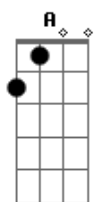

Melim - Cabelo de Anjo

tom:
A (forma dos acordes no tom de D)
Capostrate na 7ª casa
Intro: D A Bm7 A G7M A A

[Primeira Parte]

D A Bm7
Pra que razão G7M
Se ela não pode dar asas A A
E eu amo um anjo D A Bm7
Sem dire_ção G7M
Já andei por tanta estrada A A
Mas você chegou voando
D
E veio tão perto A Bm7
Que eu não quero mais ficar longe A G7M
É saudade que não some A A
Só aumenta o meu querer E
Que cresce ainda mais G7M A
Quando te vê

[Refrão]

D A Bm7
Simples assim A G7M
Sem saber você mudou A A
Meu coração D A Bm7
Dentro de mim A G7M
Quando você disse oi A A
Eu disse adeus solidão
(D A Bm7 A G7M A A)

[Primeira Parte]

D A Bm7
Sem direção G7M
Já andei por tanta estrada A A
Mas você chegou voando
D
E veio tão perto A Bm7

Acordes

© ukulele-chords.com