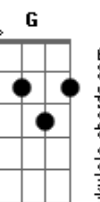

© ukulele-chords.com