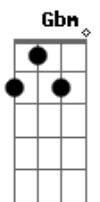

© ukulele-chords.com