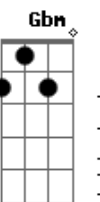

© ukulele-chords.com