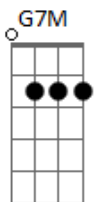

© ukulele-chords.com