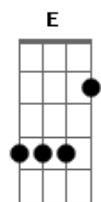

© ukulele-chords.com