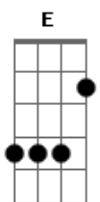

© ukulele-chords.com