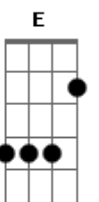

© ukulele-chords.com