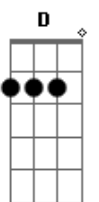

© ukulele-chords.com