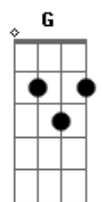

© ukulele-chords.com