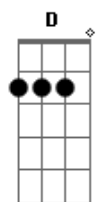

© ukulele-chords.com