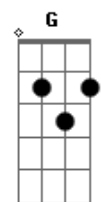

© ukulele-chords.com