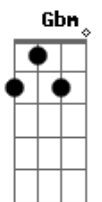

© ukulele-chords.com