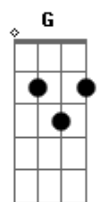

© ukulele-chords.com