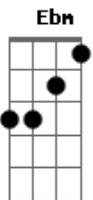

© ukulele-chords.com