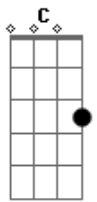

Bb

No quiero a barrichello

C

Schumacher ni al button

F

Por que es el nano

C

Quien llena a todos de ilusión

Bb

Cuando se sube en su renault

C

Acordes

© ukulele-chords.com

© ukulele-chords.com

© ukulele-chords.com

Magic alonso

F

El nano es buena gente

Bb

Es un tio enrollao

C

Y dentro del circuito

Bb

Es el que parte el bacalao