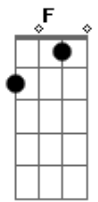

Bb

No quiero a barrichello

C

Schumacher ni al button

F

Por que es el nano

C

Quien llena a todos de ilusión

Bb

Cuando se sube en su renault

C

Acordes

© ukulele-chords.com

© ukulele-chords.com

© ukulele-chords.com

Magic alonso

F

El nano es buena gente

Bb

Es un tio enrollao

C

Y dentro del circuito

Bb

Es el que parte el bacalao