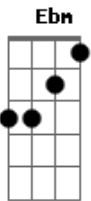

© ukulele-chords.com